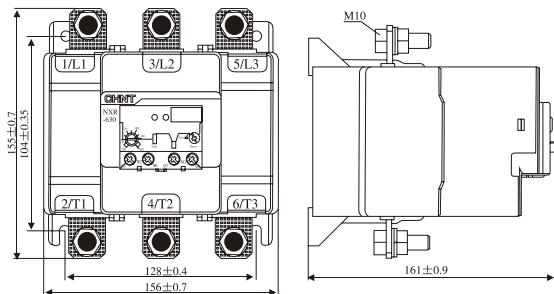

Таблица 1

Модель	NXR-200		NXR-630		
Функция защиты от обрыва фаз	Есть		Есть		
Сброс	вручную		вручную		
Индикатор срабатывания	Есть		Есть		
Кнопка проверки	Есть		Есть		
Кнопка остановки	Есть		Есть		
Класс тока (А)	80–160	100–200	125–250	200–400	315–630
Рекомендуемый подходящий контактор	NXC-120~225		NXC-265~400		NXC-500~630
Схема контактов	1 НР 1 НЗ				
Номинальное напряжение изоляции (U_i)	690 В				
Номинальное рабочее напряжение U_e	660/690 В				
Выдерживаемое номинальное импульсное напряжение (U_{imp}):	6 кВ				
Вспомогательный контакт	Ith	5 А			
	AC-15	220 / 230 В - 2,5 А; 380 / 400 В - 1,5 А			
	DC-13	220 В - 0,2 А			
 Категория перенапряжения	III				
 Степень загрязнения	3				
 Стандарт	МЭК/EN 60947-4-1				
 Степень защиты	IP 00				
 Сертификат	CE				
 Температура окружающего воздуха	Нормальная рабочая температура - от -5°C до $+40^{\circ}\text{C}$, средняя температура в сутки не должна превышать $+35^{\circ}\text{C}$; Можно также использовать при температуре окружающего воздуха от -35°C до $+70^{\circ}\text{C}$				
 Высота над уровнем моря	Не более 2000 м				
 Атмосферные условия	В месте установки относительная влажность не должна превышать 50% при температуре окружающего воздуха $+40^{\circ}\text{C}$; при более низкой температуре воздуха относительная влажность может быть выше.				
 Номинальные режимы работы	Восьмичасовой режим работы; Непрерывная работа; Работа через определенные промежутки времени				

2 График соотношения время-ток во время работы реле (трехфазное, состояние нагрева)

3 Размеры места под установку и габаритные размеры

Размеры NXR-200

Размеры NXR-630

4 Принцип работы