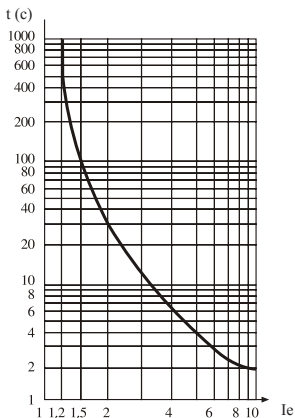

Таблица 1

Модель	NXR-200		NXR-630		
Функция защиты от обрыва фаз	Есть		Есть		
Сброс	вручную		вручную		
Индикатор срабатывания	Есть		Есть		
Кнопка проверки	Есть		Есть		
Кнопка остановки	Есть		Есть		
Класс тока (А)	80–160	100–200	125–250	200–400	315–630
Рекомендуемый подходящий контактор	NXC-120~225		NXC-265~400		NXC-500~630
Схема контактов	1 НР 1 НЗ				
Номинальное напряжение изоляции (U_i)	690 В				
Номинальное рабочее напряжение U_e	660/690 В				
Выдерживаемое номинальное импульсное напряжение (U_{imp}):	6 кВ				
Вспомогательный контакт	Ith	5 А			
	AC-15	220 / 230 В - 2,5 А; 380 / 400 В - 1,5 А			
	DC-13	220 В - 0,2 А			
 Категория перенапряжения	III				
 Степень загрязнения	3				
 Стандарт	МЭК/EN 60947-4-1				
 Степень защиты	IP 00				
 Сертификат	CE				
 Температура окружающего воздуха	Нормальная рабочая температура - от -5°C до $+40^{\circ}\text{C}$, средняя температура в сутки не должна превышать $+35^{\circ}\text{C}$; Можно также использовать при температуре окружающего воздуха от -35°C до $+70^{\circ}\text{C}$				
 Высота над уровнем моря	Не более 2000 м				
 Атмосферные условия	В месте установки относительная влажность не должна превышать 50% при температуре окружающего воздуха $+40^{\circ}\text{C}$; при более низкой температуре воздуха относительная влажность может быть выше.				
 Номинальные режимы работы	Восьмичасовой режим работы; Непрерывная работа; Работа через определенные промежутки времени				

2 График соотношения время-ток во время работы реле (трехфазное, состояние нагрева)

3 Размеры места под установку и габаритные размеры

Размеры NXR-200

Размеры NXR-630

4 Принцип работы