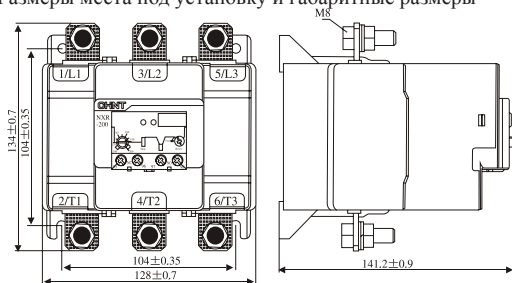

CHINT

Стандарт: МЭК/EN 60947-4-1

Серия NXR-200, NXR-630

ТЕРМОРЕЛЕ ЗАЩИТЫ ОТ ПЕРЕГРУЗКИ

**ТЕХНИЧЕСКИЙ
ПАСПОРТ УСТРОЙСТВА**

CHINT
ZHEJIANG CHINT ELECTRICS.CO.,LTD

1 Основные технические данные термореле защиты от перегрузки см. в Таблице 1.

Таблица 1

Модель	NXR-200		NXR-630		
Функция защиты от обрыва фаз	Есть		Есть		
Сброс	вручную		вручную		
Индикатор срабатывания	Есть		Есть		
Кнопка проверки	Есть		Есть		
Кнопка остановки	Есть		Есть		
Класс тока (А)	80–160	100–200	125–250	200–400	315–630
Рекомендуемый подходящий контактор	NXC-120~225		NXC-265~400		NXC-500~630
Схема контактов	1 НР 1 НЗ				
Номинальное напряжение изоляции (U_i)	690 В				
Номинальное рабочее напряжение U_e	660/690 В				
Выдерживаемое номинальное импульсное напряжение (U_{imp}):	6 кВ				
Вспомогательный контакт	Ith	5 А			
	AC-15	220 / 230 В - 2,5 А; 380 / 400 В - 1,5 А			
	DC-13	220 В - 0,2 А			
 Категория перенапряжения	III				
 Степень загрязнения	3				
 Стандарт	МЭК/EN 60947-4-1				
 Степень защиты	IP 00				
 Сертификат	CE				
 Температура окружающего воздуха	Нормальная рабочая температура - от -5°C до $+40^{\circ}\text{C}$, средняя температура в сутки не должна превышать $+35^{\circ}\text{C}$; Можно также использовать при температуре окружающего воздуха от -35°C до $+70^{\circ}\text{C}$				
 Высота над уровнем моря	Не более 2000 м				
 Атмосферные условия	В месте установки относительная влажность не должна превышать 50% при температуре окружающего воздуха $+40^{\circ}\text{C}$; при более низкой температуре воздуха относительная влажность может быть выше.				
 Номинальные режимы работы	Восьмичасовой режим работы; Непрерывная работа; Работа через определенные промежутки времени				

2 График соотношения время-ток во время работы реле (трехфазное, состояние нагрева)

3 Размеры места под установку и габаритные размеры

Размеры NXR-200

Размеры NXR-630

4 Принцип работы